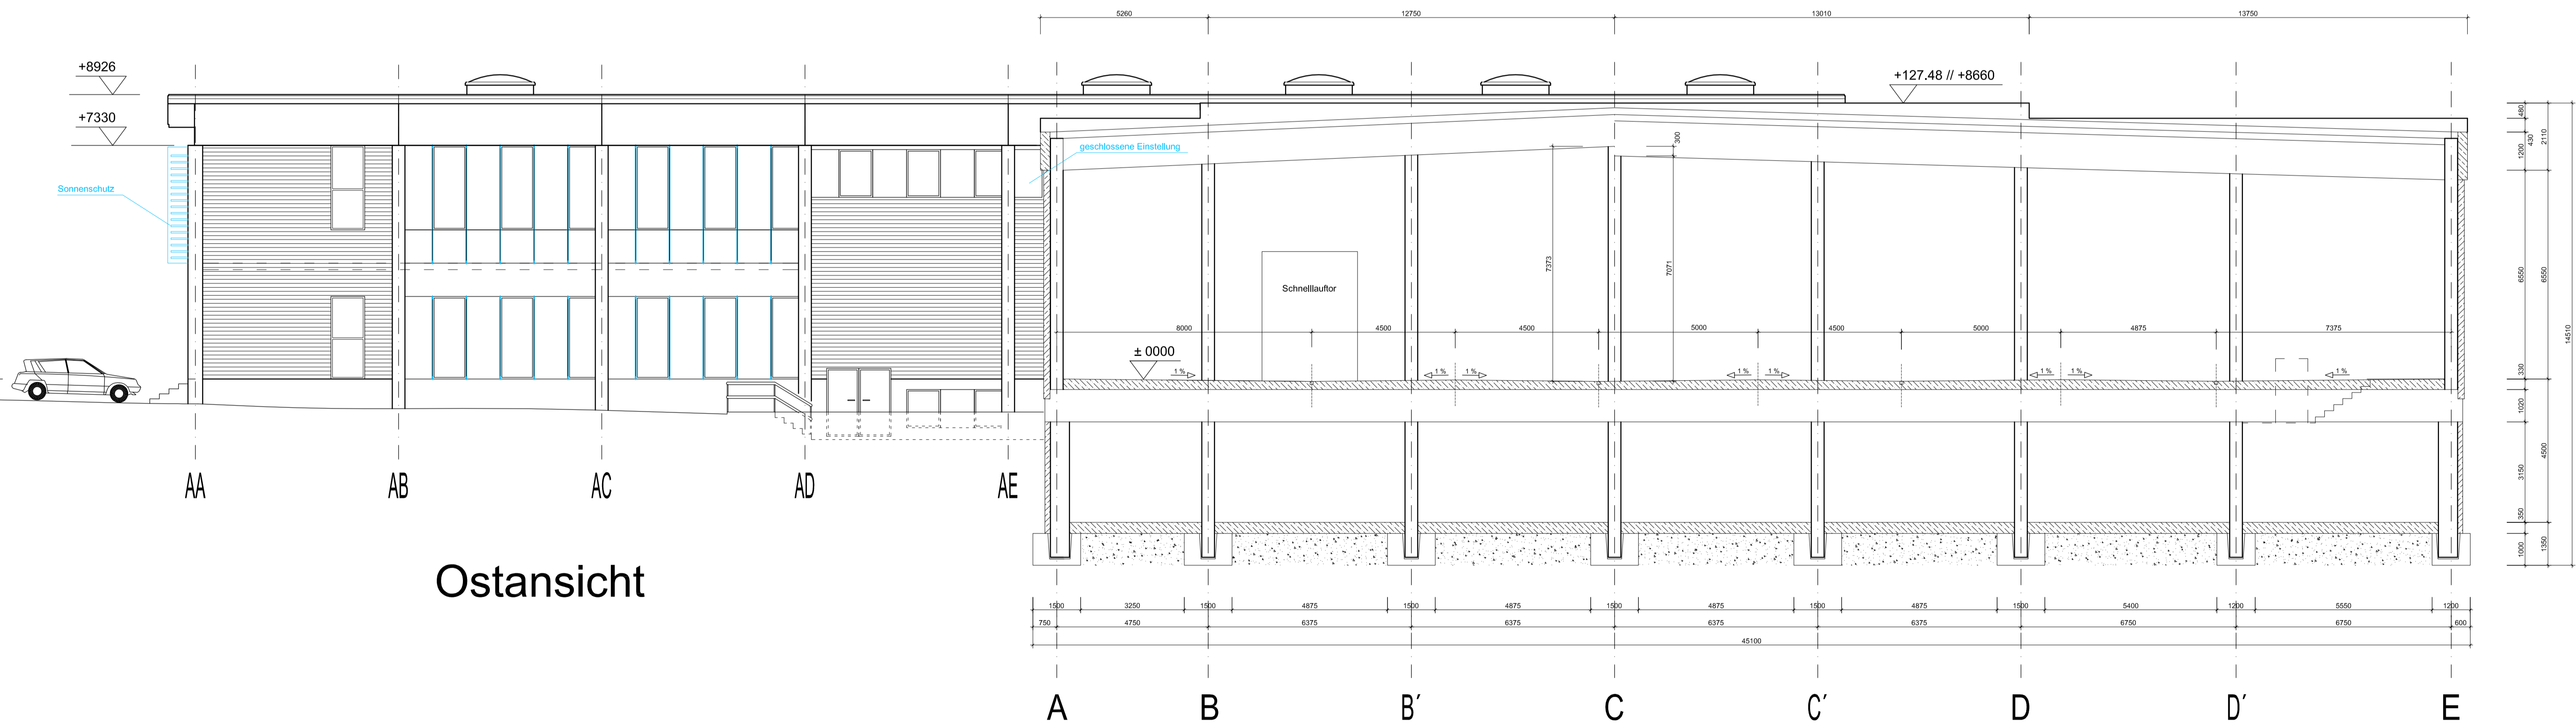

Ostansicht

Ostansicht

Querschnitt Halle 4 mit Blick nach Osten

Entwurf		
Anbau Halle 4		
Planung		Dipl.Ing. Architektin Karin Trockels
Datum		Ostansicht, Schnitt Halle 4
Maßstab		1:100